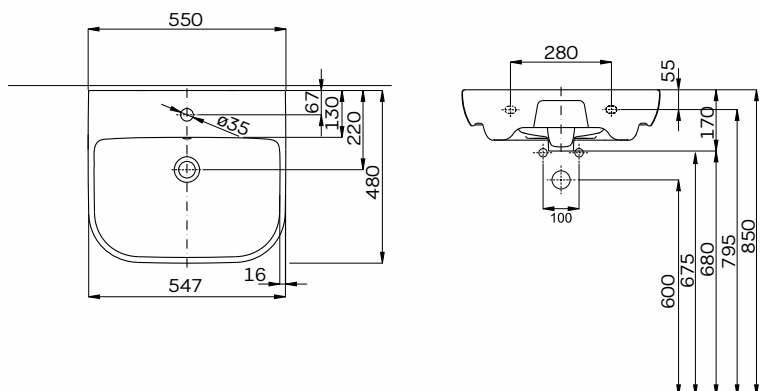

TRAFFIC

UMYWALKA

Umywarka 55 cm z otworem,
z przelewem.

Numer: **L91155000**

Waga: 15 kg

Wymiary: 55 x 48 cm

Umywarka 55 cm z otworem,
z przelewem, z powłoką
Reflex Koło.

Numer: **L91155900**

Waga: 15 kg

Wymiary: 55 x 48 cm

Informacje dodatkowe:

Mocowana na śrubach.

Do kompletowania z półpostumentem
L97100.

Możliwość postawienia na blacie przy
zachowaniu montażu do ściany.